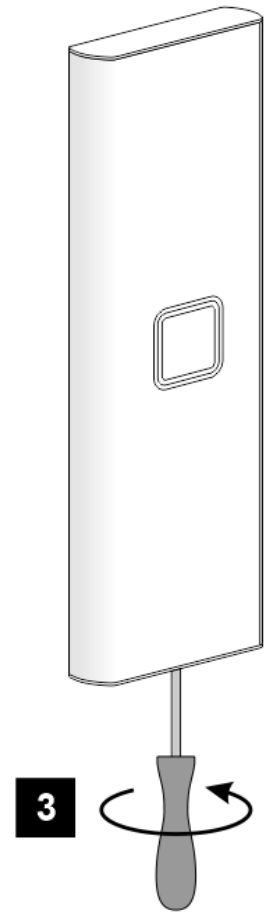

Mounting

- CAR -

COP
160mm

COP
200mm

H COP	L	A	B
600 mm	537,6	207	123,6
700 mm	637,6	257	123,6
800 mm	737,6	307	123,6
900 mm	837,6	307	223,6
1000 mm	937,6	357	223,6
1100 mm	1037,6	407	223,6
1200 mm	1137,6	407	323,6

Remove 1 of the 3 breakable areas to pass the cables.

- FLOOR -

H LOP	L
160 mm	135,2
225 mm	200,2
245 mm	220,2
290 mm	265,2
335 mm	310,2
355 mm	330,2
500 mm	475,2

1

2

3