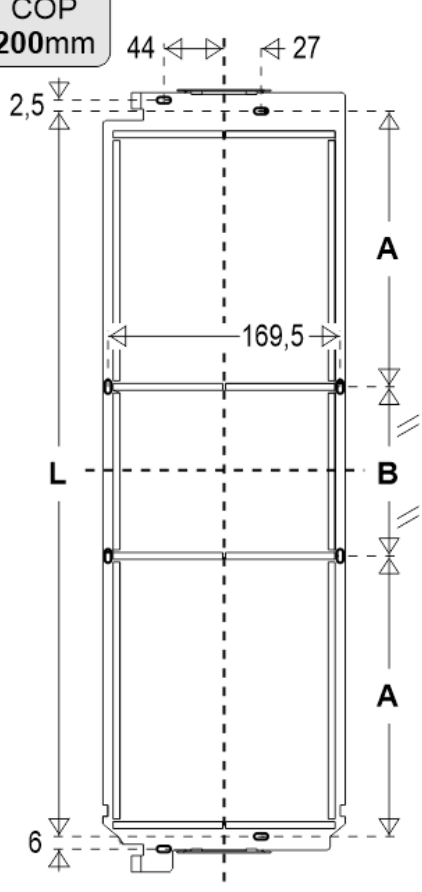

Mounting

- CAR -

COP
160mm

COP
200mm

H COP	L	A	B
600 mm	537,6	207	123,6
700 mm	637,6	257	123,6
800 mm	737,6	307	123,6
900 mm	837,6	307	223,6
1000 mm	937,6	357	223,6
1100 mm	1037,6	407	223,6
1200 mm	1137,6	407	323,6

Remove 1 of the 3 breakable areas to pass the cables.

- FLOOR -

H LOP	L
160 mm	135,2
225 mm	200,2
245 mm	220,2
290 mm	265,2
335 mm	310,2
355 mm	330,2
500 mm	475,2

1

2

3