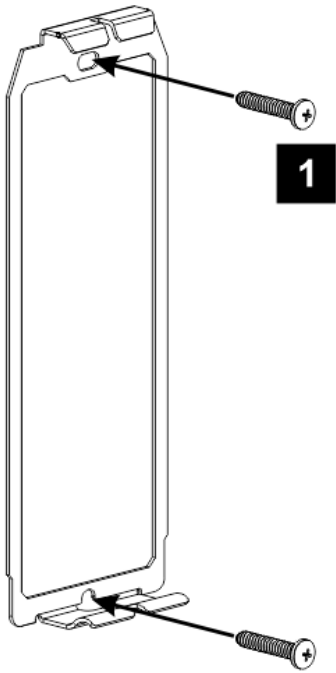

Mounting

- CAR -

COP
160mm

COP
200mm

H COP	L	A	B
600 mm	537,6	207	123,6
700 mm	637,6	257	123,6
800 mm	737,6	307	123,6
900 mm	837,6	307	223,6
1000 mm	937,6	357	223,6
1100 mm	1037,6	407	223,6
1200 mm	1137,6	407	323,6

Remove 1 of the 3 breakable areas to pass the cables.

- FLOOR -

H LOP	L
160 mm	135,2
225 mm	200,2
245 mm	220,2
290 mm	265,2
335 mm	310,2
355 mm	330,2
500 mm	475,2

1

2

3