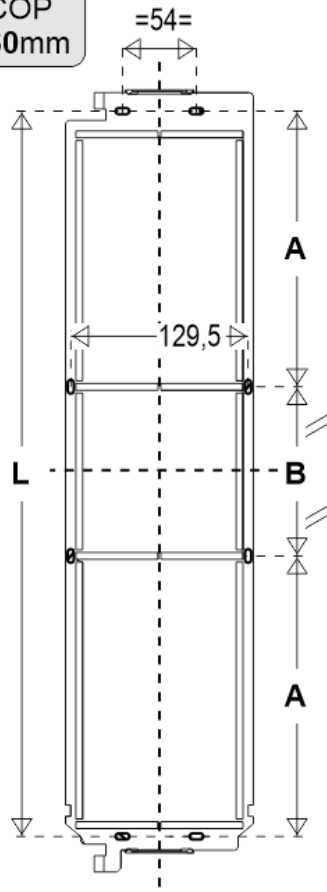

Mounting

- CAR -

COP
160mm

COP
200mm

H COP	L	A	B
600 mm	537,6	207	123,6
700 mm	637,6	257	123,6
800 mm	737,6	307	123,6
900 mm	837,6	307	223,6
1000 mm	937,6	357	223,6
1100 mm	1037,6	407	223,6
1200 mm	1137,6	407	323,6

Remove 1 of the 3 breakable areas to pass the cables.

- FLOOR -

H LOP	L
160 mm	135,2
225 mm	200,2
245 mm	220,2
290 mm	265,2
335 mm	310,2
355 mm	330,2
500 mm	475,2

1

2

3