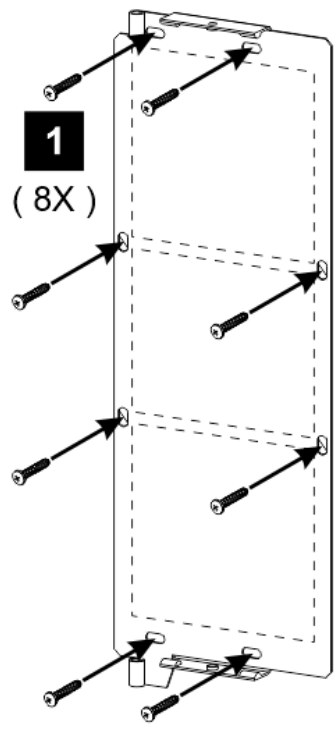

Mounting

- CAR -

COP
160mm

COP
200mm

H COP	L	A	B
600 mm	537,6	207	123,6
700 mm	637,6	257	123,6
800 mm	737,6	307	123,6
900 mm	837,6	307	223,6
1000 mm	937,6	357	223,6
1100 mm	1037,6	407	223,6
1200 mm	1137,6	407	323,6

Remove 1 of the 3 breakable areas to pass the cables.

- FLOOR -

H LOP	L
160 mm	135,2
225 mm	200,2
245 mm	220,2
290 mm	265,2
335 mm	310,2
355 mm	330,2
500 mm	475,2

1

2

3