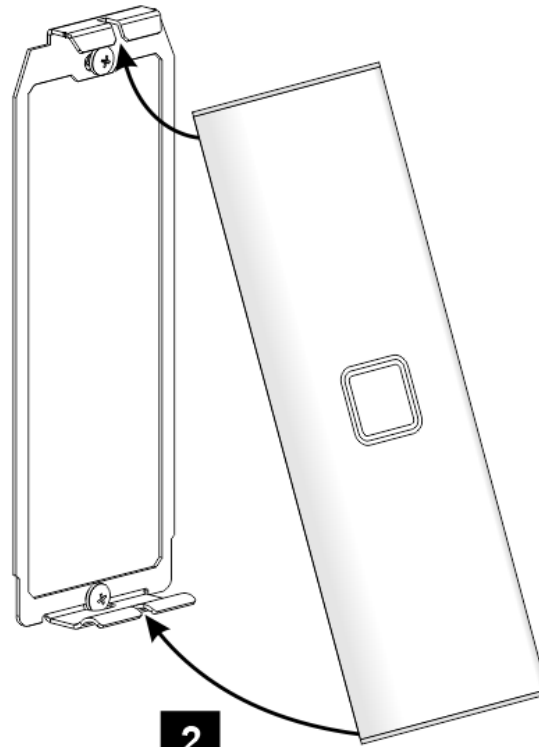

Remove 1 of the 3 breakable areas to pass the cables.

- FLOOR -

H LOP	L
160 mm	135,2
225 mm	200,2
245 mm	220,2
290 mm	265,2
335 mm	310,2
355 mm	330,2
500 mm	475,2

1

2

3