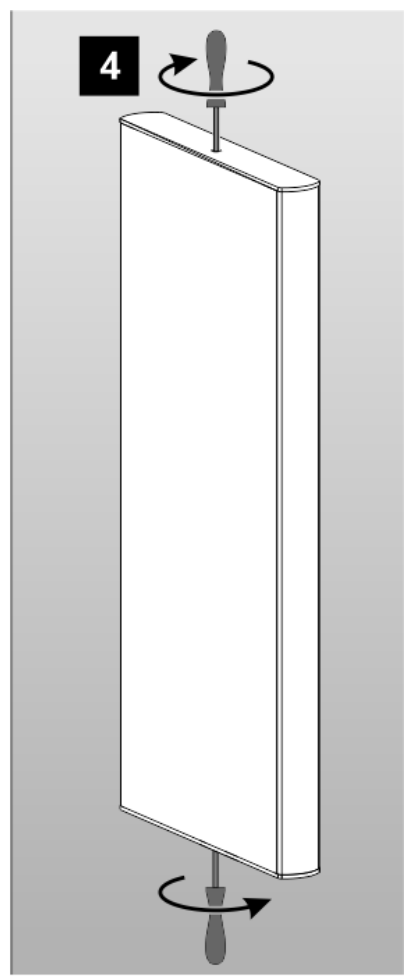

Mounting

- CAR -

COP
160mm

COP
200mm

H COP	L	A	B
600 mm	537,6	207	123,6
700 mm	637,6	257	123,6
800 mm	737,6	307	123,6
900 mm	837,6	307	223,6
1000 mm	937,6	357	223,6
1100 mm	1037,6	407	223,6
1200 mm	1137,6	407	323,6

Remove 1 of the 3 breakable areas to pass the cables.

- FLOOR -

H LOP	L
160 mm	135,2
225 mm	200,2
245 mm	220,2
290 mm	265,2
335 mm	310,2
355 mm	330,2
500 mm	475,2

1

2

3